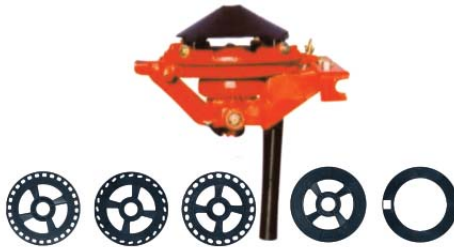

**компания
АГРОМИР**

Гильотина (патент Semeato)

Гильотина диаметром
18 или 20 дюймов

Представляет собой плоский диск размером 20 дюймов, по профилю которого сзади установлено устройство для внесения удобрений. Гильотина режет все на своем пути, даже если это валок соломы после комбайна. Благодаря гильотине, вы имеете возможность внести удобрения под семена на глубину до 18 см. И при этом не разрыхлить почву между рядками.

Высевающая секция

Высевающая секция сеялки крепится к раме на параллелограммной подвеске. Давление на сошник создается массой сеялки (более 8 тонн). Дополнительная нагрузка на сошник передается через компрессионные пружины. Контроль глубины осуществляется с помощью опорных колес секции. Глубина высева может регулироваться от 2 до 12 см, с шагом 0,5 см. Опорные колеса секции пустотелые со спицами, максимально смещены от центра сошника назад и в стороны для лучшего пропускания растительных остатков. Объем бункера для удобрений – 2400 л. Объем банки для посевного материала – 80 л. Прикатывающие колеса X-образные, с регулировкой давления и угла сжатия борозды.

Механический высевающий аппарат

Механический высевающий аппарат тарелочного типа для высева крупносеменных культур: подсолнечника, кукурузы, сои, бобов. Большой выбор высевных дисков для механической системы высева, под все виды крупных семян.