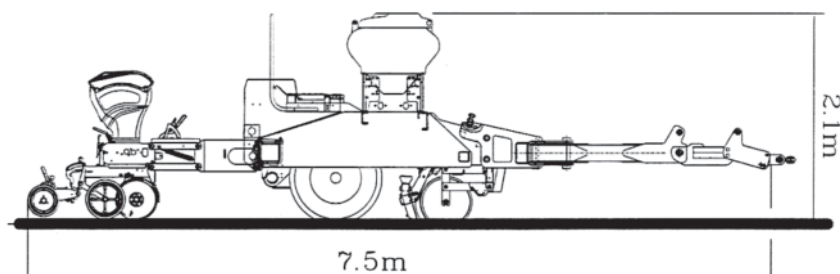

компанія
АГРОМИР

МАСТЕР ДЛЯ МАСТЕРОВ

LAND MASTER 11/13 – сеялка точного высева по No-Till технологии

Технические характеристики

Модель	Стандарт	Тандем
Количество рядков	13 x 40 см	-
	08 x 70 см	16 x 70 см
Объем банок для зерна	80 л	80 л
Объем бункера для удобрений	2407 л	4814 л
Система высева	пневматическая или механическая	
Трансмиссия привода	цепная	цепная
Количество колес	4 шт	4 шт
Вес	8900 кг	18000 кг
Номинальная мощность трактора	130 л/с	300 л/с
Рабочая скорость	6-8 км/ч	6-8 км/ч
Транспортная ширина	5,8 м	11,6 м
Длина	6,3 м	-
Высота	2,1 м	2,1 м

Преимущества LAND MASTER

- наличие гильотины
- разрезает любые растительные остатки
- расположение удобрений под семенами (возможна различная глубина)
- неограниченные возможности смены нормы высева
- идеальное расположение семян в рядке
- сеялка изготовлена в метрической системе измерений

**компания
АГРОМИР**

Гильотина (патент Semeato)

Гильотина диаметром
18 или 20 дюймов

Представляет собой плоский диск размером 20 дюймов, по профилю которого сзади установлено устройство для внесения удобрений. Гильотина режет все на своем пути, даже если это валок соломы после комбайна. Благодаря гильотине, вы имеете возможность внести удобрения под семена на глубину до 18 см. И при этом не разрыхлить почву между рядками.

Высевающая секция

Высевающая секция сеялки крепится к раме на параллелограммной подвеске. Давление на сошник создается массой сеялки (более 8 тонн). Дополнительная нагрузка на сошник передается через компрессионные пружины. Контроль глубины осуществляется с помощью опорных колес секции. Глубина высева может регулироваться от 2 до 12 см, с шагом 0,5 см. Опорные колеса секции пустотелые со спицами, максимально смещены от центра сошника назад и в стороны для лучшего пропускания растительных остатков. Объем бункера для удобрений – 2400 л. Объем банки для посевного материала – 80 л. Прикатывающие колеса X-образные, с регулировкой давления и угла сжатия борозды.